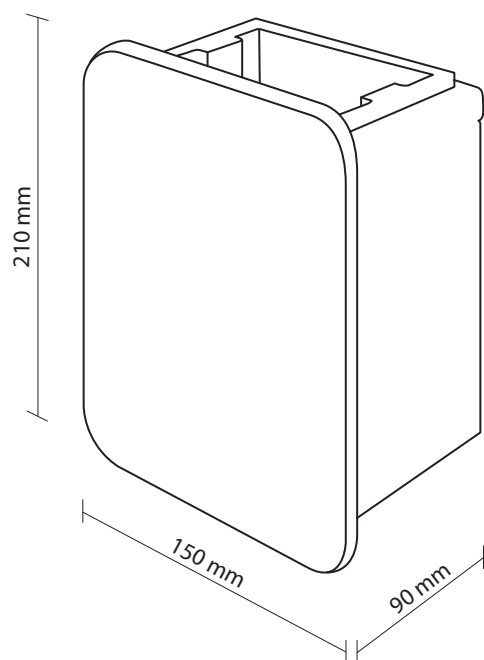

Collezione **Flat**

accessori in pietra ceramica e alluminio.

Lampada Led

Vaso

Vasca

Polistampa presenta Flat, un nuovo concetto di accessorio moderno e di grande impatto visivo ma al tempo stesso funzionale e pratico. Si caratterizza per la finitura semilucida satinata e per la superficie piatta. Realizzato con materiali di altissima qualità diventa oggetto trasversale grazie alle infinite possibilità di decorazione.

FLAT

PROX - decoro integrale premium con preziosi : *foglie oro*

Collezione FLAT

finitura bianco satinato

Vaso h21x15 cm
Art. **FLA20P** parete

Lampada Led h12x12 cm
Art. **FLA5P** parete

Vasca h21x21 cm
Art. **FLA18P** parete

Collezione FLAT

MX - marmorizzazione standard

scelta completa decorazioni e marmorizzazioni a pag. 174

Vaso h21x15 cm
Art. **FLA20PMX** parete

Lampada Led h12x12 cm
Art. **FLA5PMX** parete

Vasca h21x21 cm
Art. **FLA18PMX** parete