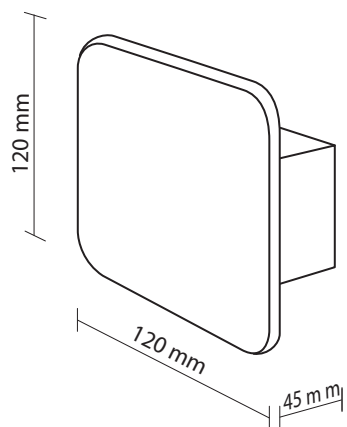

Collezione **Flat**

accessori in pietra ceramica e alluminio.

Lampada Led

Vaso

Vasca

Polistampa presenta Flat, un nuovo concetto di accessorio moderno e di grande impatto visivo ma al tempo stesso funzionale e pratico. Si caratterizza per la finitura semilucida satinata e per la superficie piatta. Realizzato con materiali di altissima qualità diventa oggetto trasversale grazie alle infinite possibilità di decorazione.

FLAT

PROX - decoro integrale premium con preziosi : *foglie oro*

Collezione FLAT

finitura bianco satinato

Vaso h21x15 cm
Art. **FLA20P** parete

Lampada Led h12x12 cm
Art. **FLA5P** parete

Vasca h21x21 cm
Art. **FLA18P** parete