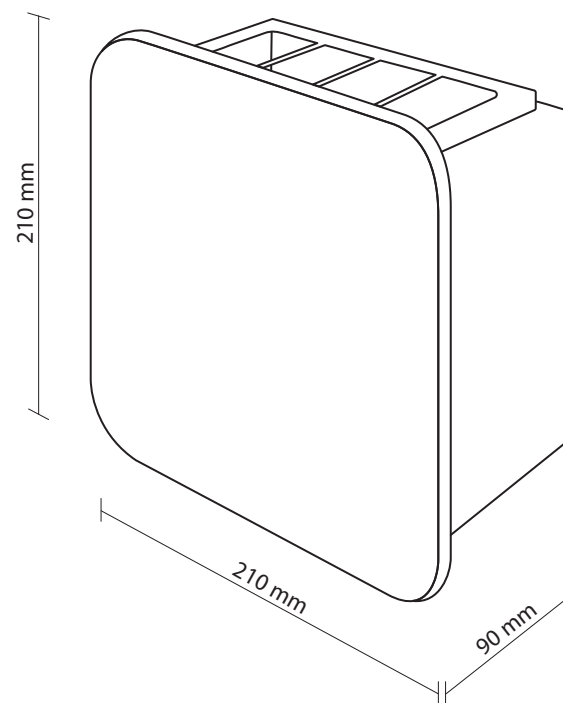

Collezione **Flat**

accessori in pietra ceramica e alluminio.

Lampada Led

Vaso

Vasca

Polistampa presenta Flat, un nuovo concetto di accessorio moderno e di grande impatto visivo ma al tempo stesso funzionale e pratico. Si caratterizza per la finitura semilucida satinata e per la superficie piatta. Realizzato con materiali di altissima qualità diventa oggetto trasversale grazie alle infinite possibilità di decorazione.

FLAT

PROX - decoro integrale premium con preziosi : *foglie oro*

Collezione FLAT

finitura bianco satinato

Vaso h21x15 cm
Art. **FLA20P** parete

Lampada Led h12x12 cm
Art. **FLA5P** parete

Vasca h21x21 cm
Art. **FLA18P** parete

Collezione FLAT

MX - marmorizzazione standard

scelta completa decorazioni e marmorizzazioni a pag. 174

Vaso h21x15 cm
Art. **FLA20PMX** parete

Lampada Led h12x12 cm
Art. **FLA5PMX** parete

Vasca h21x21 cm
Art. **FLA18PMX** parete