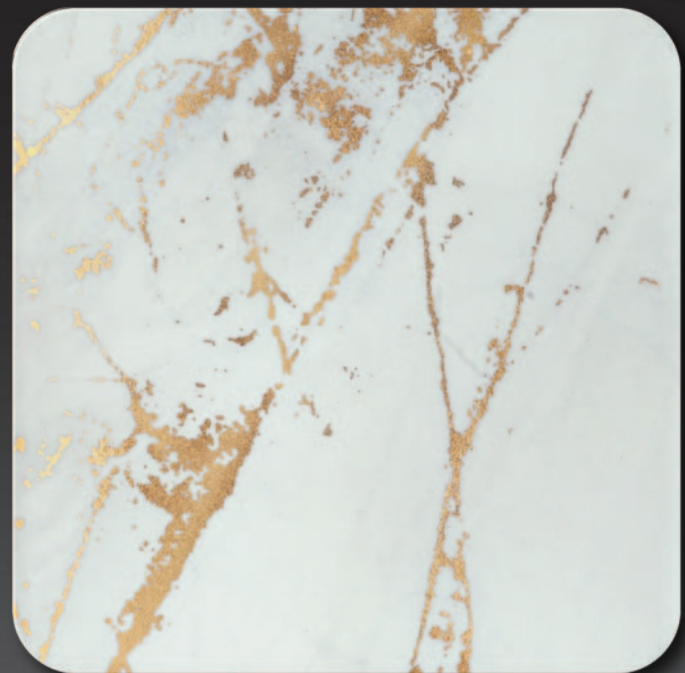

Vasca h21x21 cm
Art. **FLA18P PRX** parete
Art. **FLA18P PROX** parete